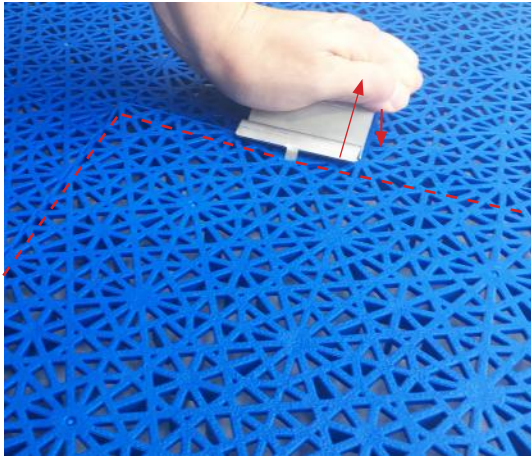

Plattupptagare

- För enkel upptagning av Bergoplattan

Replacement Tool

-For fast and easy replacement of Bergo Tile

Plattenaustauscher

-Für einen handlichen Austausch von Bergo Platten

1.

2.