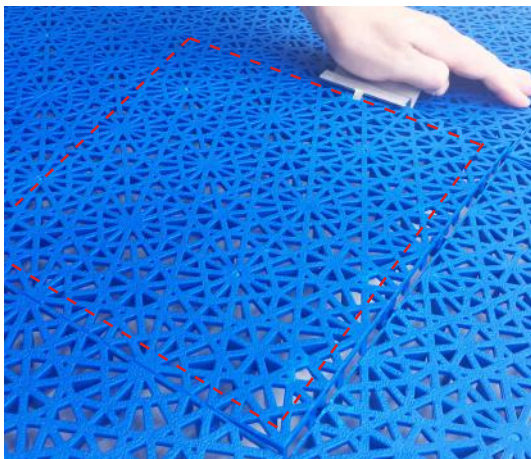

Plattupptagare

- För enkel upptagning av Bergoplattan

Replacement Tool

-For fast and easy replacement of Bergo Tile

Plattenaustauscher

-Für einen handlichen Austausch von Bergo Platten

1.

2.

3.

4.

5.

6.

7.