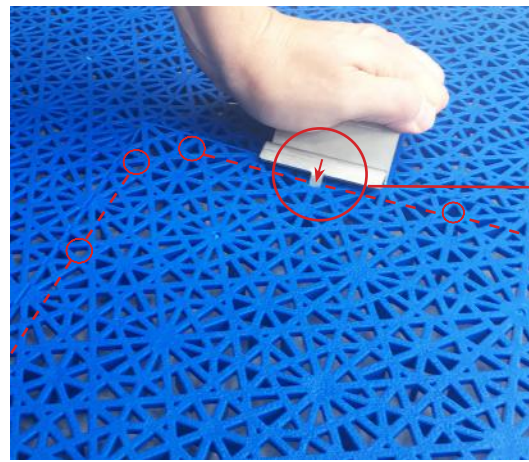

Plattupptagare

- För enkel upptagning av Bergoplattan

Replacement Tool

-For fast and easy replacement of Bergo Tile

Plattenaustauscher

-Für einen handlichen Austausch von Bergo Platten

1.

2.