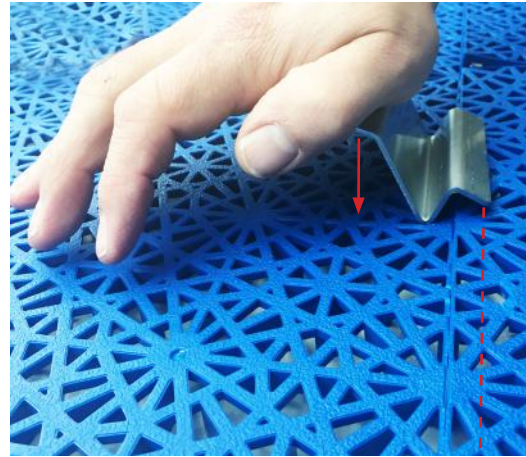

Plattupptagare

- För enkel upptagning av Bergoplattan

Replacement Tool

-For fast and easy replacement of Bergo Tile

Plattenaustauscher

-Für einen handlichen Austausch von Bergo Platten

1.

2.

3.

4.

5.

6.

7.