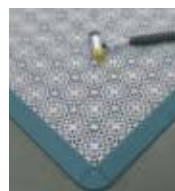

Zubehör

- Kantenleiste 376 x 55 mm und Eckleiste 55 x 55 mm – sicheren und praktischen Abschluss des Bodens.
- Kabelleiste 76 x 55 mm – für zum Verstecken von Kabeln unter dem Fußboden (siehe Bild).
- Kreuzstück 55 x 55 mm – für Stellen, an denen zwei Bahnen der oben genannten Kabelleisten sich kreuzen.
- Abbauwerkzeug – Austausch einer Platte im Verbund.